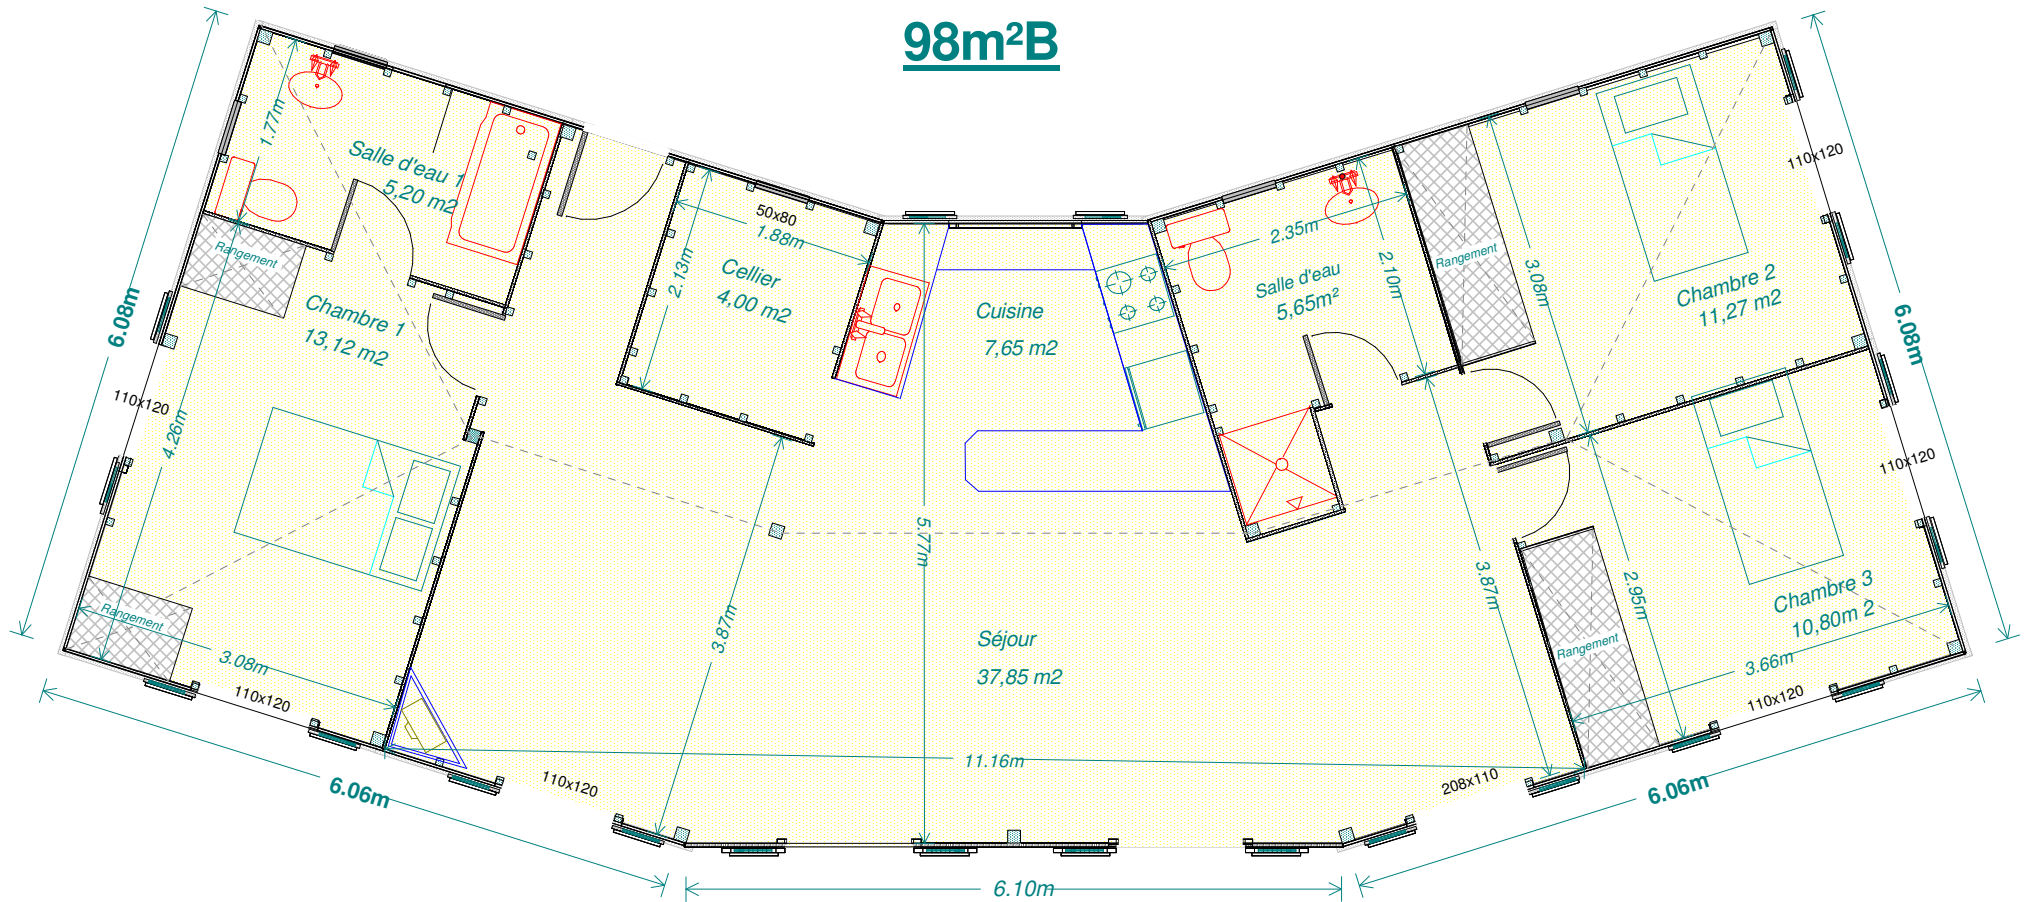

Les Maisons de Coeur

05 90 47 07 77 - lesmaisonsdecocoeur@orange.fr

98m²B

Longueur : 17,71m.
Largeur : 6,08m.
Surface : 98,50 m²

SHOB : 98,50 m²
SHON : 93,58 m²

Séjour : 37,85 m²
Chambre 1 : 13,12 m²
Chambre 2 : 11,27 m²
Chambre 3 : 10,80 m²

Cuisine : 7,65 m²
Cellier : 4,00 m²

Salle d'eau 1 : 5,20 m²
Salle d'eau 2 : 5,65 m²

Variantes disponibles

Existe en T5