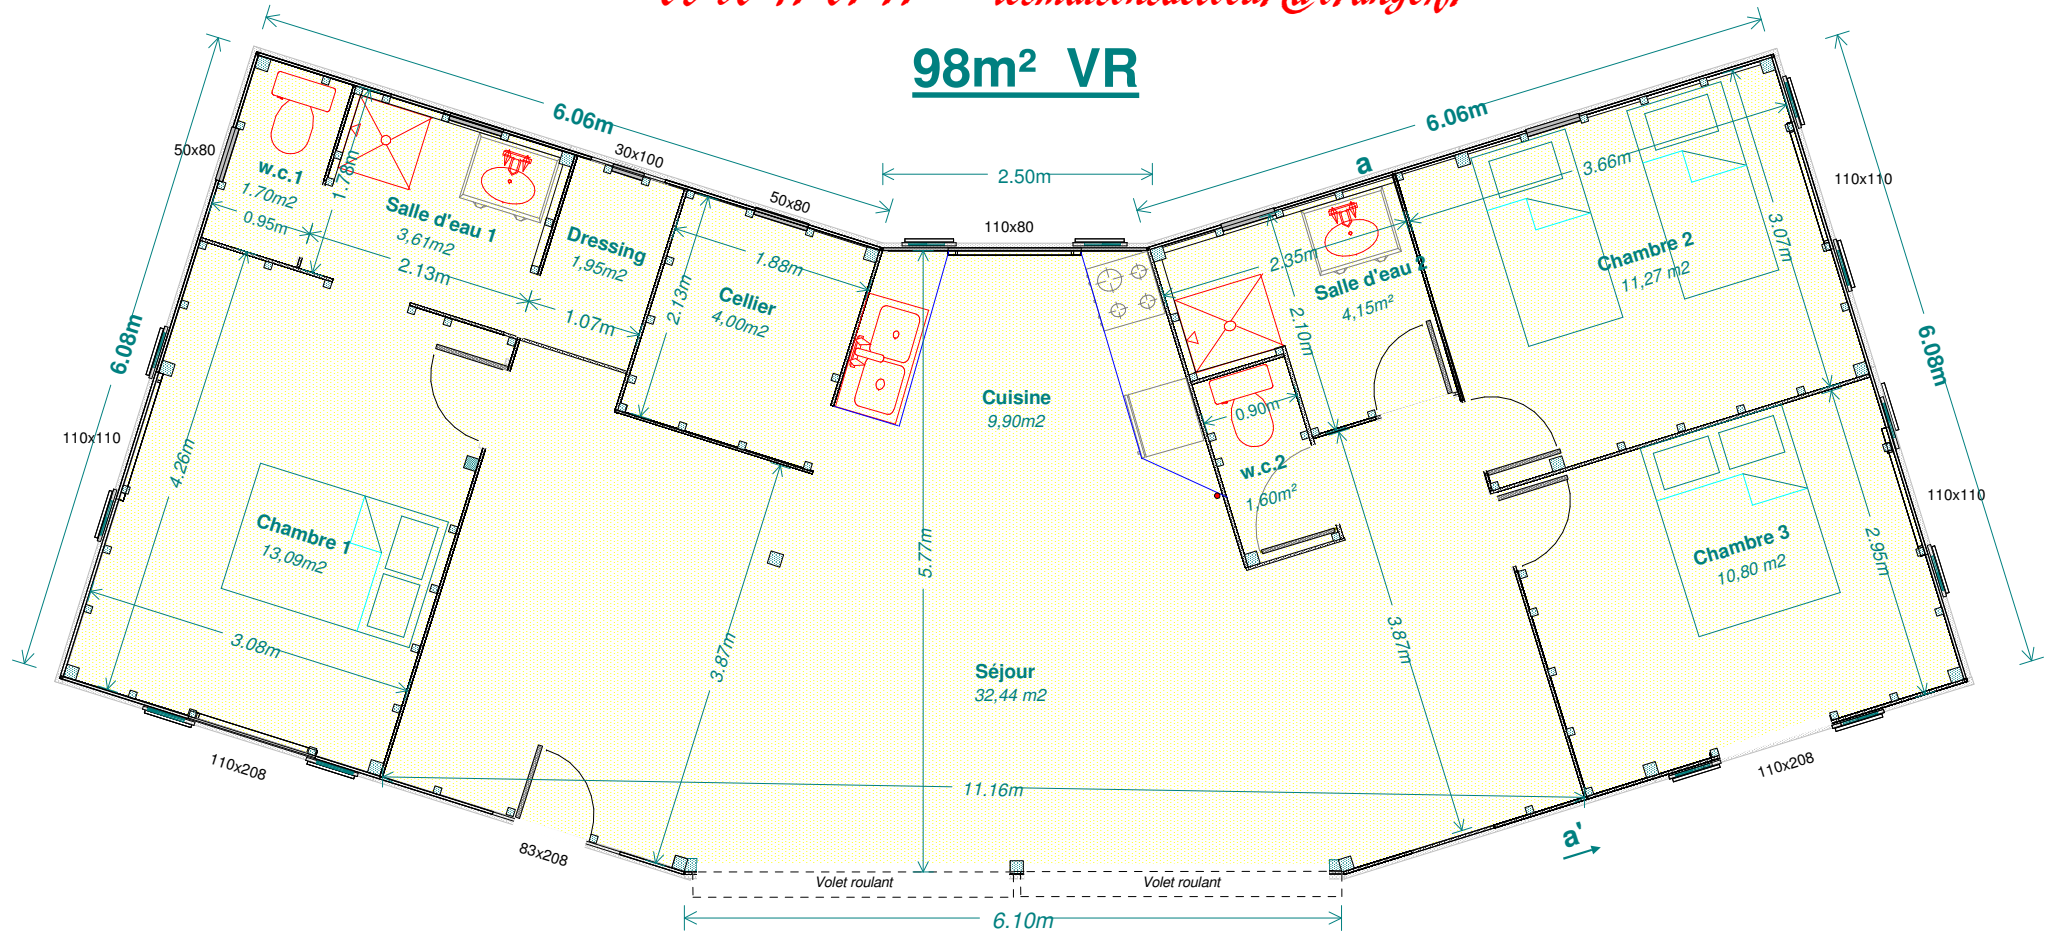

Les Maisons de Coeur

05 90 47 07 77 - lesmaisonsdecoeur@orange.fr

98m² VR

Longueur : 17,71m.
Largeur : 6,08m.
Surface : 98,50 m²

SHOB : 98,50 m²
SHON : 93,58 m²

Séjour : 32,44 m²
Chambre 1 : 13,09 m²
Chambre 2 : 11,27 m²
Chambre 3 : 10,80 m²

Cuisine : 9,90 m²
Dressing : 1,95 m²
Cellier : 4,00 m²

Salle d'eau 1 : 3,61 m²
w.c.1 : 1,70 m²
Salle d'eau 2 : 4,15 m²
w.c.2 : 1,60 m²

Variantes disponibles

Existe en T5