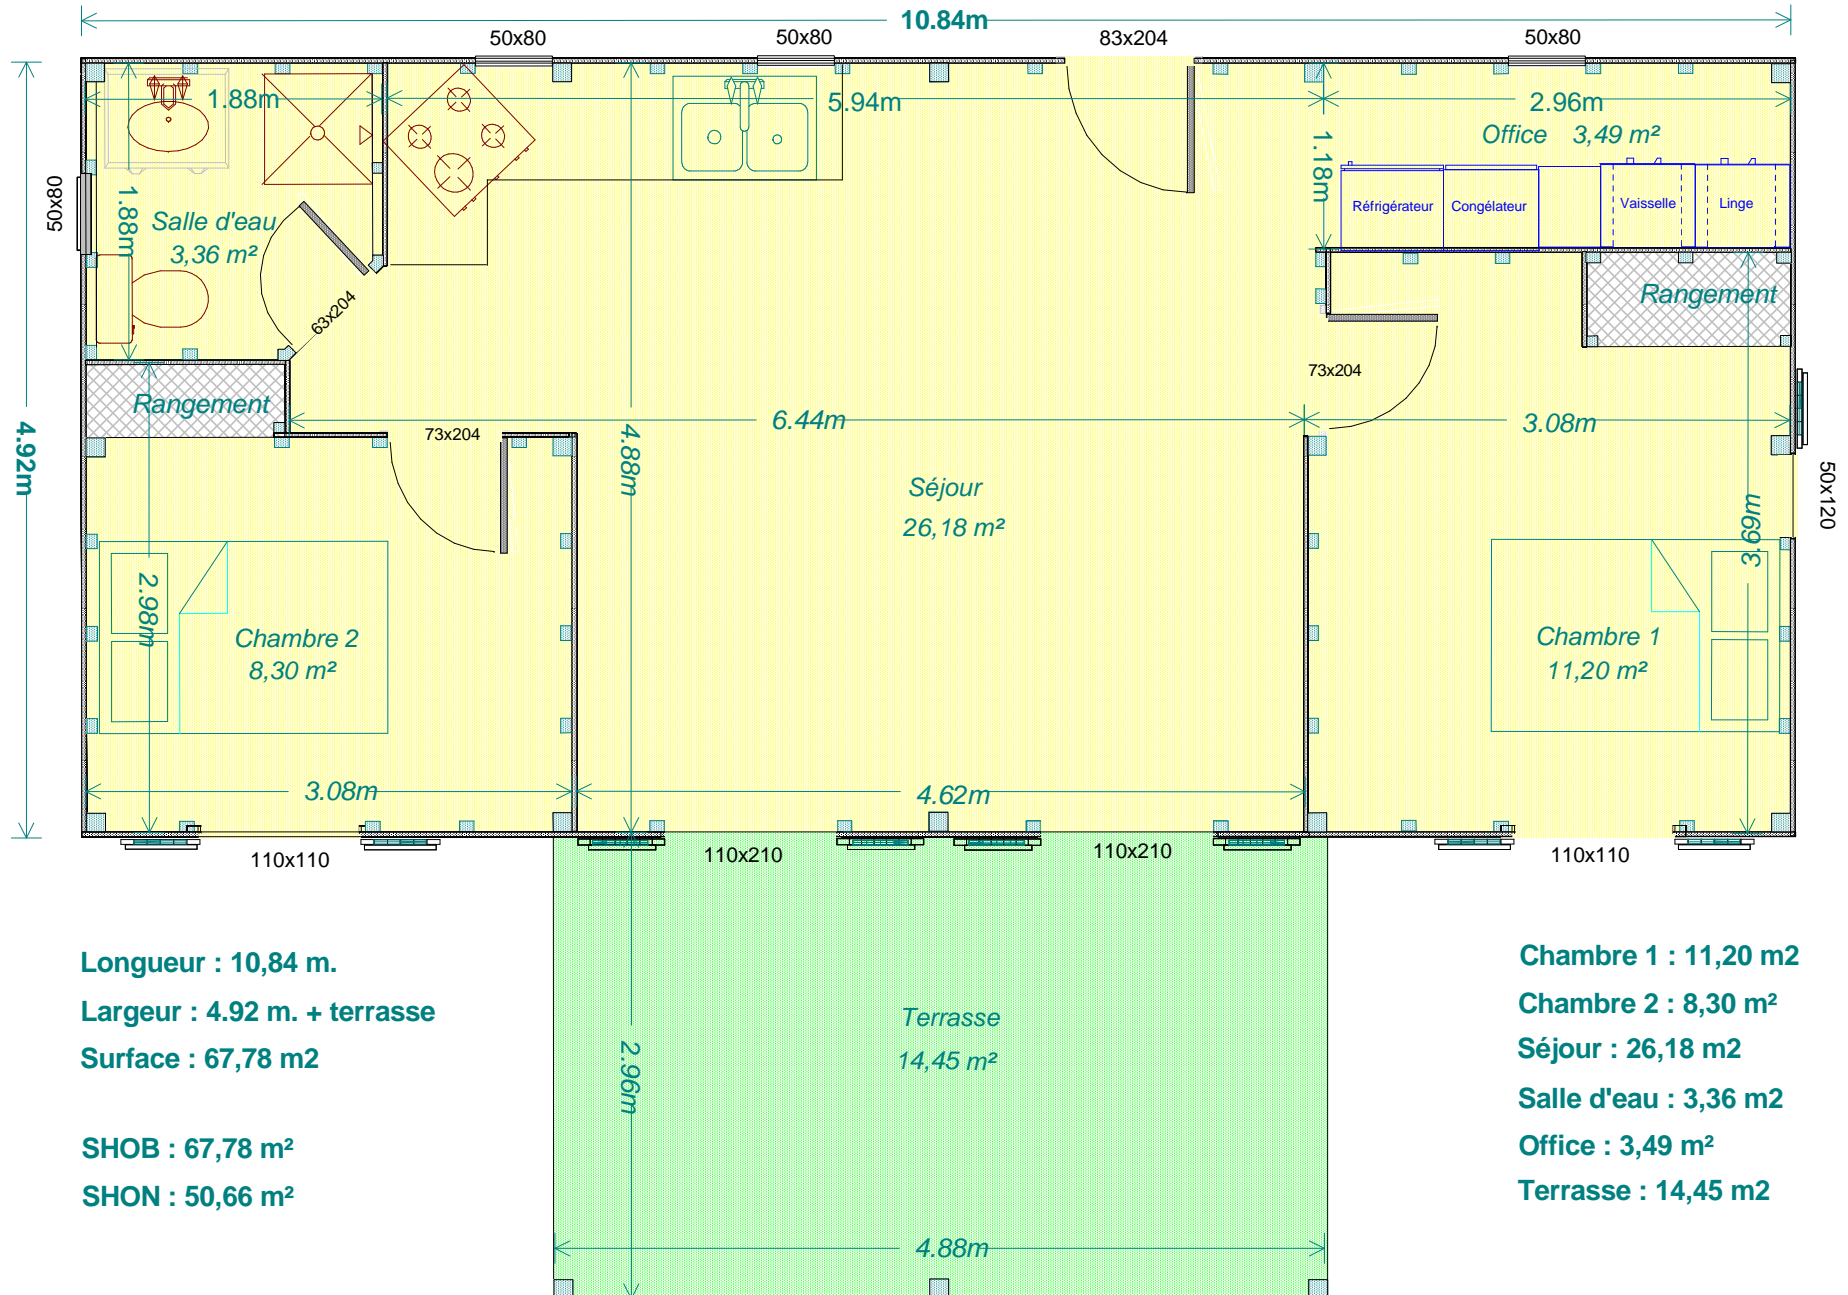

Les Maisons de Coeur

05 90 47 07 77 - lesmaisonsdecoeur@orange.fr

Villa 68 m²

Longueur : 10,84 m.

Largeur : 4.92 m. + terrasse

Surface : 67,78 m²

SHOB : 67,78 m²

SHON : 50,66 m²

Chambre 1 : 11,20 m²

Chambre 2 : 8,30 m²

Séjour : 26,18 m²

Salle d'eau : 3,36 m²

Office : 3,49 m²

Terrasse : 14,45 m²